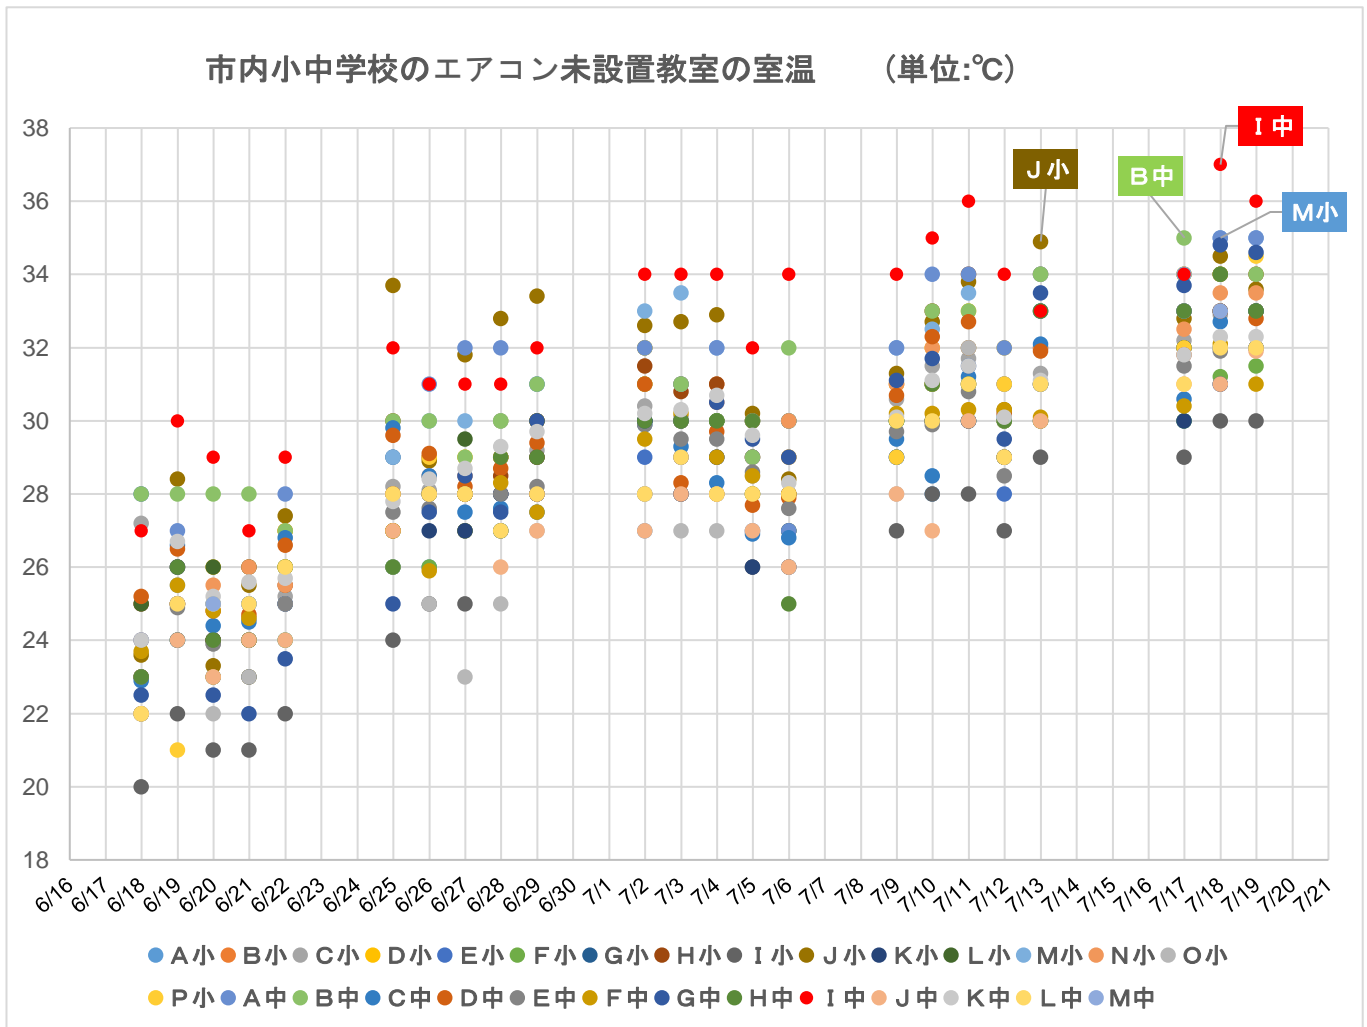

A) 昨年4月1現在の県内37市の小中学校の普通教室のエアコン設置率

B) エアコン未設置の教室の現状…測定校の結果

C) エアコン未設置の教室の現状…室温が28℃を超えた日数が多い順

継続的に測定できなかった M 中を除いて集計

D) 4年間（2015～2018年度）の木更津市の最高気温 出典:気象庁 アメダス過去データ

E) 10年前、20年前、30年前、40年前の木更津市の最高気温