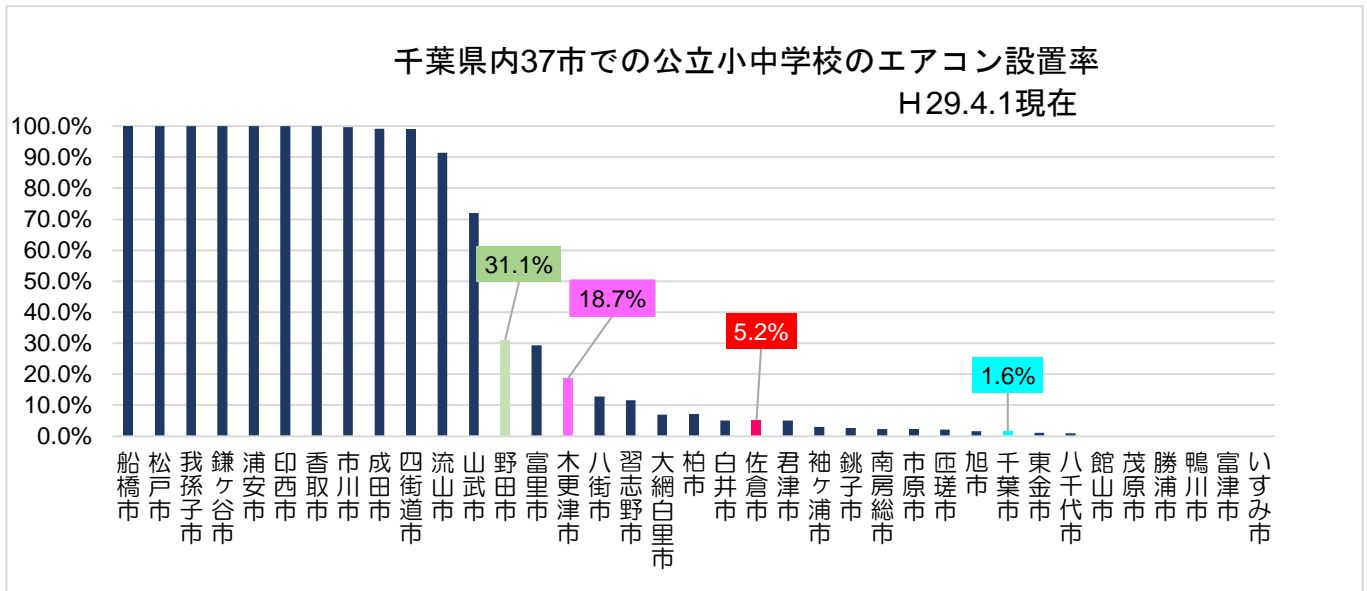

A) 昨年4月1現在の県内37市の小中学校の普通教室のエアコン設置率

B) エアコン未設置の教室の現状…測定校の結果

C) エアコン未設置の教室の現状…室温が28℃を超えた日数が多い順

継続的に測定できなかった M 中を除いて集計

D) 4年間（2015～2018年度）の木更津市の最高気温 出典:気象庁 アメダス過去データ

E) 10年前、20年前、30年前、40年前の木更津市の最高気温