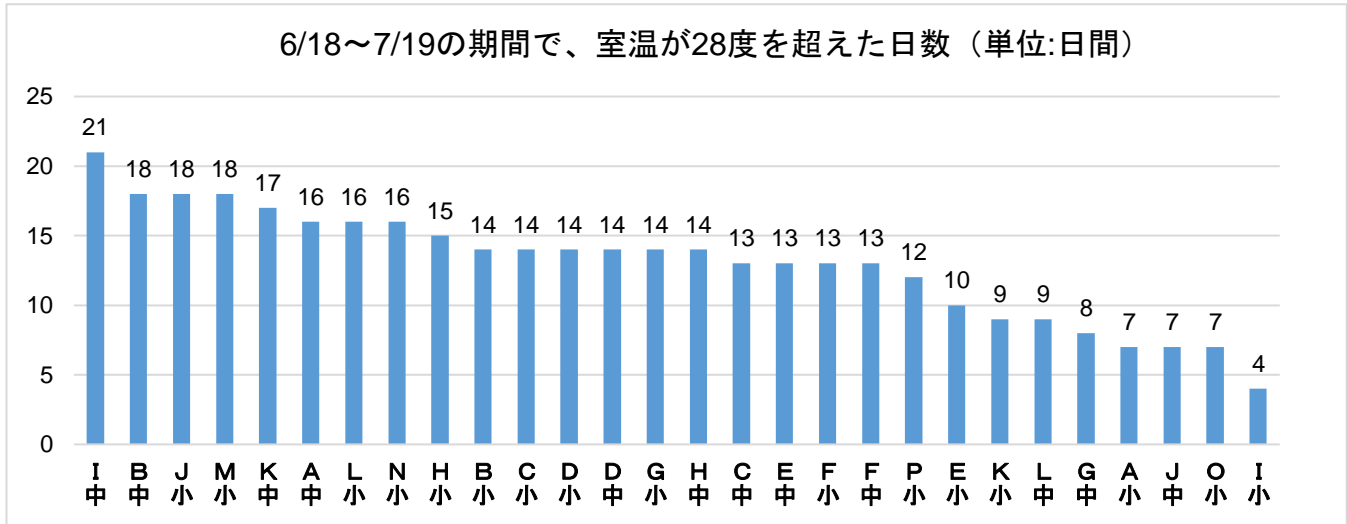

A) 昨年4月1現在の県内37市の小中学校の普通教室のエアコン設置率

B) エアコン未設置の教室の現状…測定校の結果

C) エアコン未設置の教室の現状…室温が28℃を超えた日数が多い順

継続的に測定できなかった M 中を除いて集計

D) 4年間（2015～2018年度）の木更津市の最高気温 出典:気象庁 アメダス過去データ

E) 10年前、20年前、30年前、40年前の木更津市の最高気温