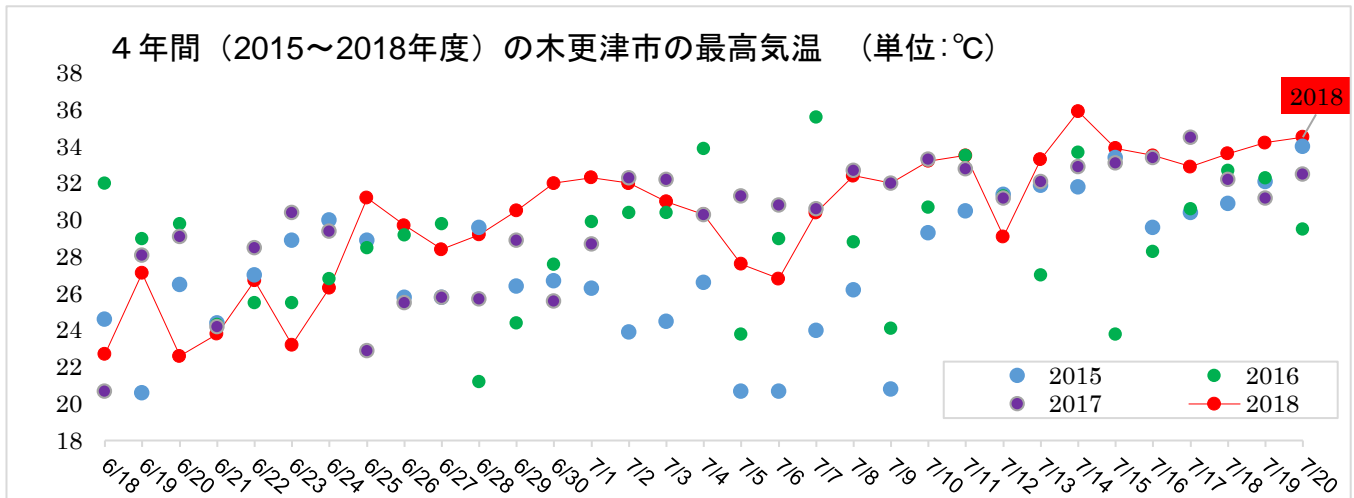

A) 昨年4月1現在の県内37市の小中学校の普通教室のエアコン設置率

B) エアコン未設置の教室の現状…測定校の結果

C) エアコン未設置の教室の現状…室温が28℃を超えた日数が多い順

継続的に測定できなかった M 中を除いて集計

D) 4年間（2015～2018年度）の木更津市の最高気温 出典:気象庁 アメダス過去データ

E) 10年前、20年前、30年前、40年前の木更津市の最高気温